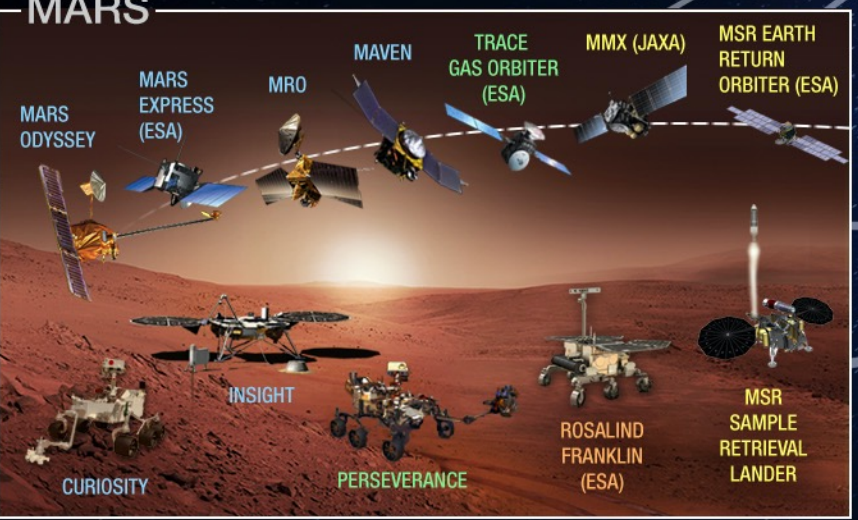

NEW HORIZONS

JANUS

OSIRIS-REx

MOON

DART

BEPICOLOMBO (ESA)

VERITAS

NEO SURVEYOR

DAVINCI

Q-PACE

ENVISION (ESA)

NEOWISE

MARS

PSYCHE

LUCY

EUROPA CLIPPER

JUICE (ESA)

JUNO

DRAGONFLY

- FORMULATION ●
- IMPLEMENTATION ●
- PRIMARY OPS ●
- EXTENDED OPS ●

PLANETARY FLEET